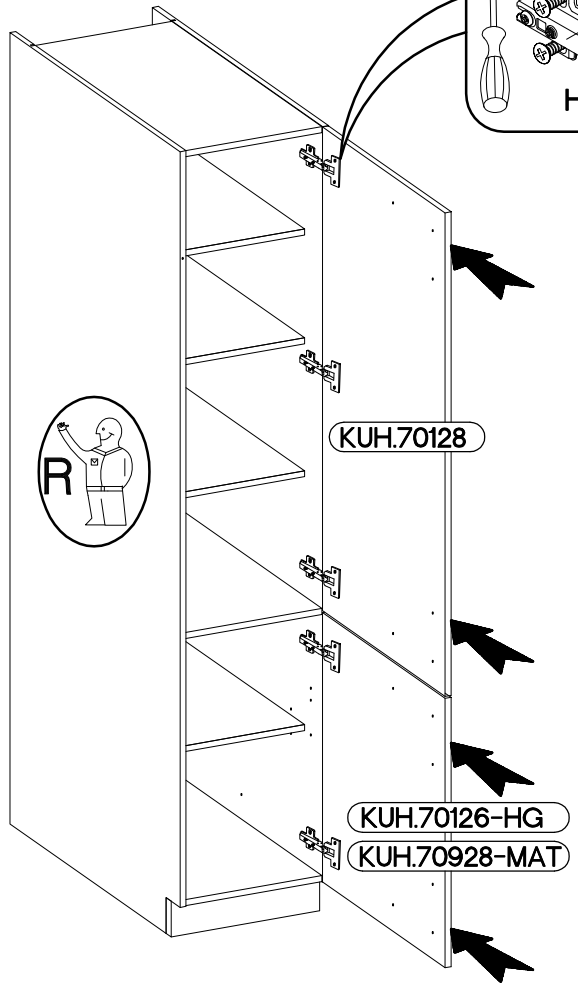

40 DK-2100 2F
FRONT

M4x22mm	L=128mm
	
U	S
4	2

Ersatzteil Nummer	Dimension
KUH.70126-HG	713x396x16
KUH.70928-MAT	713x396x16
KUH.70128	1280x396x16

ISM-KUH-01638

LEFT

RIGHT

2

±35/0mm [CD] HG 5	±3.5x13mm P5 10
----------------------------	-----------------------

3

M4x22mm

L=128mm

U

S

4

2

VARIANT HIGH GLOSS