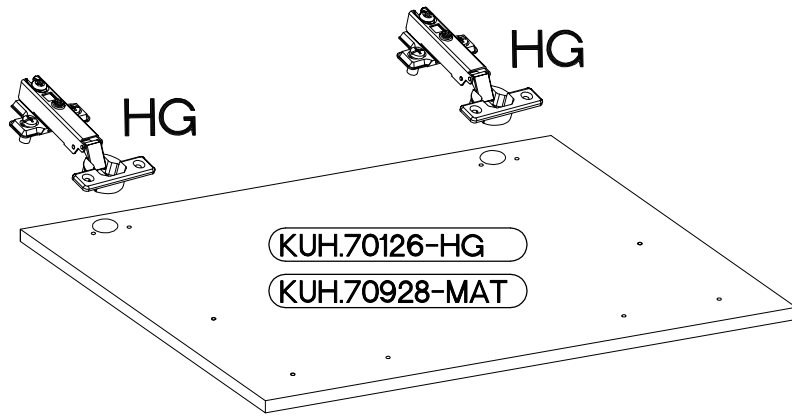

40 DK-2100 2F
FRONT

M4x22mm	L=128mm
	
U	S
4	2

Ersatzteil Nummer	Dimension
KUH.70126-HG	713x396x16
KUH.70928-MAT	713x396x16
KUH.70128	1280x396x16

ISM-KUH-01638

LEFT

RIGHT

2

±35/0mm [CD] HG 5	±3.5x13mm P5 10
----------------------------	-----------------------

3

M4x22mm

L=128mm

U

S

4

2

VARIANT HIGH GLOSS