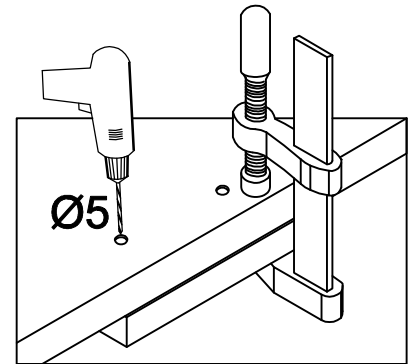

40 DK-2100 2F
FRONT

M4x22mm	L=128mm
	
U	S
4	2

Ersatzteil Nummer	Dimension
KUH.70126-HG	713x396x16
KUH.70928-MAT	713x396x16
KUH.70128	1280x396x16

ISM-KUH-01638

LEFT

RIGHT

2

±35/0mm [CD] HG 5	±3.5x13mm P5 10
----------------------------	-----------------------

3

M4x22mm

L=128mm

U

S

4

2

VARIANT HIGH GLOSS