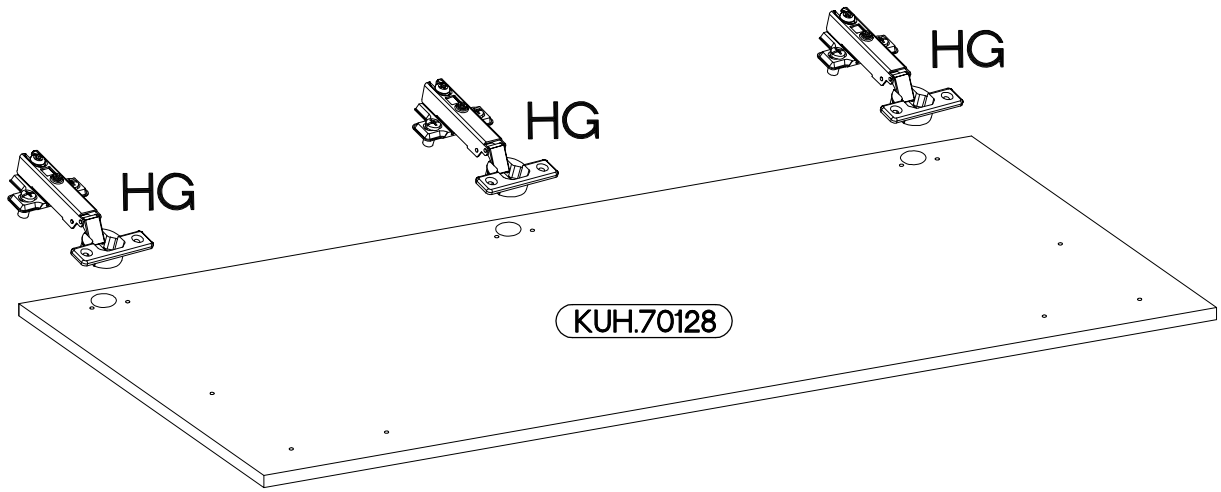

40 DK-2100 2F
FRONT

M4x22mm	L=128mm
	
U	S
4	2

Ersatzteil Nummer	Dimension
KUH.70126-HG	713x396x16
KUH.70928-MAT	713x396x16
KUH.70128	1280x396x16

ISM-KUH-01638

LEFT

RIGHT

2

±35/0mm [CD] HG 5	±3.5x13mm P5 10
----------------------------	-----------------------

3

M4x22mm

L=128mm

U

S

4

2

VARIANT HIGH GLOSS