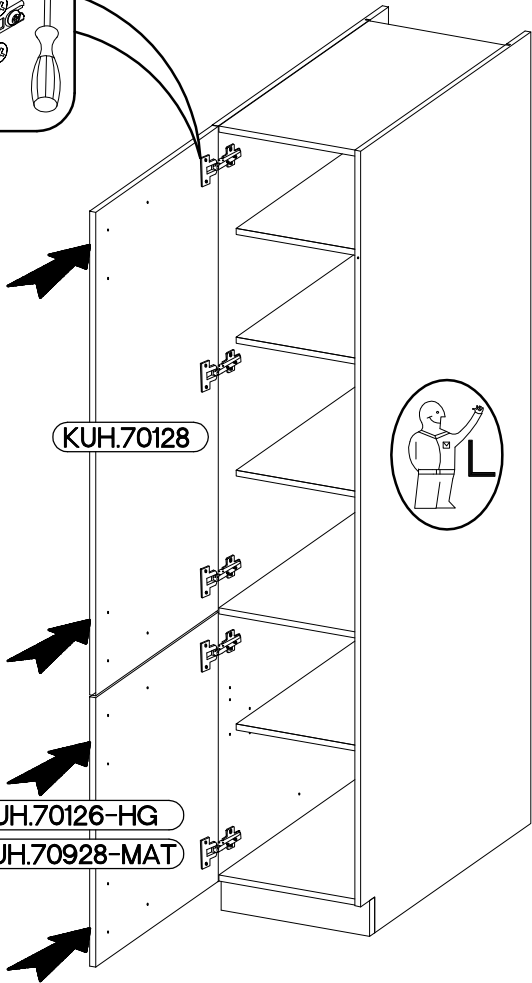

40 DK-2100 2F
FRONT

M4x22mm	L=128mm
	
U	S
4	2

Ersatzteil Nummer	Dimension
KUH.70126-HG	713x396x16
KUH.70928-MAT	713x396x16
KUH.70128	1280x396x16

ISM-KUH-01638

LEFT

RIGHT

2

±35/0mm [CD] HG 5	±3.5x13mm P5 10
----------------------------	-----------------------

3

M4x22mm

L=128mm

U

S

4

2

VARIANT HIGH GLOSS