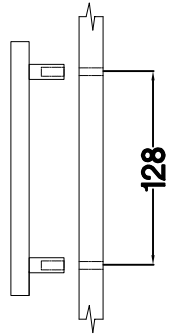

40 DK-2100 2F
FRONT

M4x22mm	L=128mm
	
U	S
4	2

Ersatzteil Nummer	Dimension
KUH.70126-HG	713x396x16
KUH.70928-MAT	713x396x16
KUH.70128	1280x396x16

ISM-KUH-01638

LEFT

RIGHT

2

±35/0mm [CD] HG 5	±3.5x13mm P5 10
----------------------------	-----------------------

3

M4x22mm

L=128mm

U

S

4

2

VARIANT HIGH GLOSS