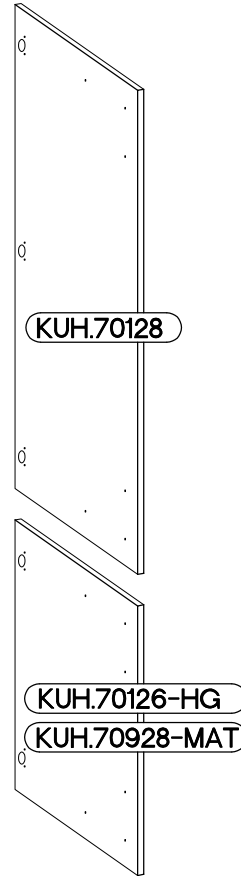

40 DK-2100 2F
FRONT

M4x22mm	L=128mm
	
U	S
4	2

Ersatzteil Nummer	Dimension
KUH.70126-HG	713x396x16
KUH.70928-MAT	713x396x16
KUH.70128	1280x396x16

ISM-KUH-01638

LEFT

RIGHT

2

±35/0mm [CD] HG 5	±3.5x13mm P5 10
----------------------------	-----------------------

3

M4x22mm

L=128mm

U

S

4

2

VARIANT HIGH GLOSS