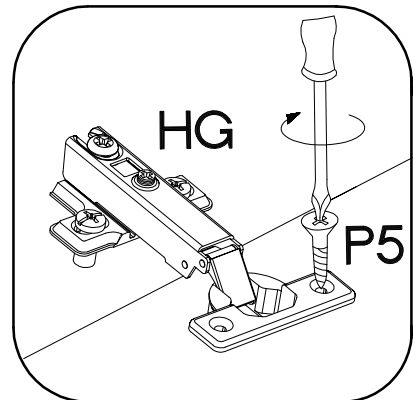

40 DK-2100 2F
FRONT

M4x22mm	L=128mm
	
U	S
4	2

Ersatzteil Nummer	Dimension
KUH.70126-HG	713x396x16
KUH.70928-MAT	713x396x16
KUH.70128	1280x396x16

ISM-KUH-01638

LEFT

RIGHT

2

±35/0mm [CD] HG 5	±3.5x13mm P5 10
----------------------------	-----------------------

3

M4x22mm

L=128mm

U

S

4

2

VARIANT HIGH GLOSS