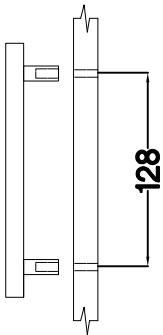

40 DK-2100 2F
FRONT

M4x22mm	L=128mm
	
U	S
4	2

Ersatzteil Nummer	Dimension
KUH.70126-HG	713x396x16
KUH.70928-MAT	713x396x16
KUH.70128	1280x396x16

ISM-KUH-01638

LEFT

RIGHT

2

±35/0mm [CD] HG 5	±3.5x13mm P5 10
----------------------------	-----------------------

3

M4x22mm

L=128mm

U

S

4

2

VARIANT HIGH GLOSS